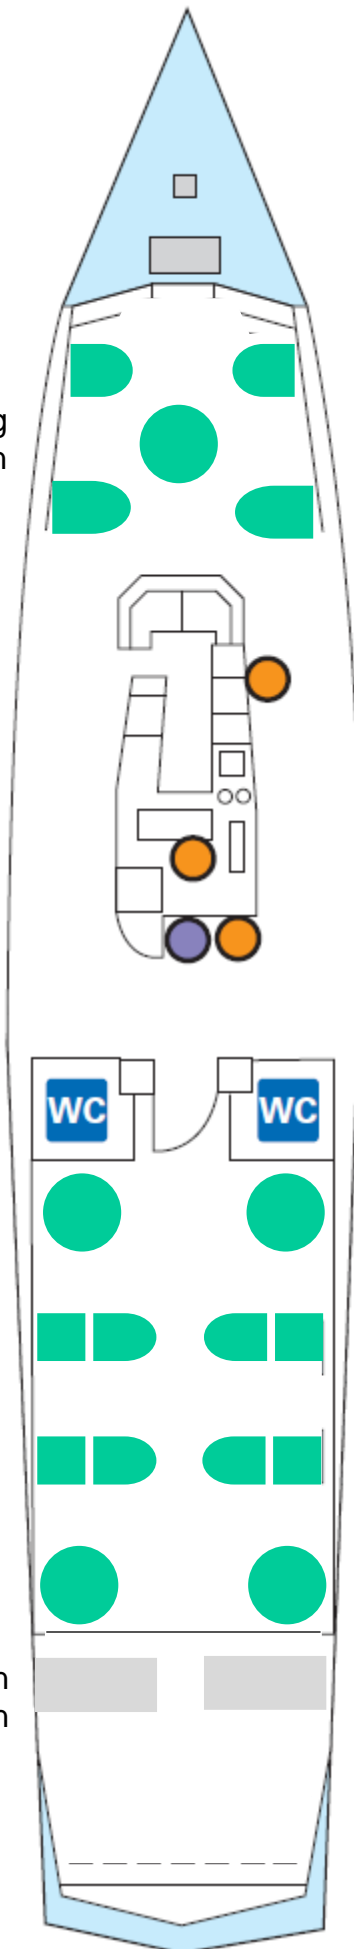

MS Rhyspitz

Bug
15 Personen

Heck
36 Personen

Aussendeck mit Tischen
12 Personen