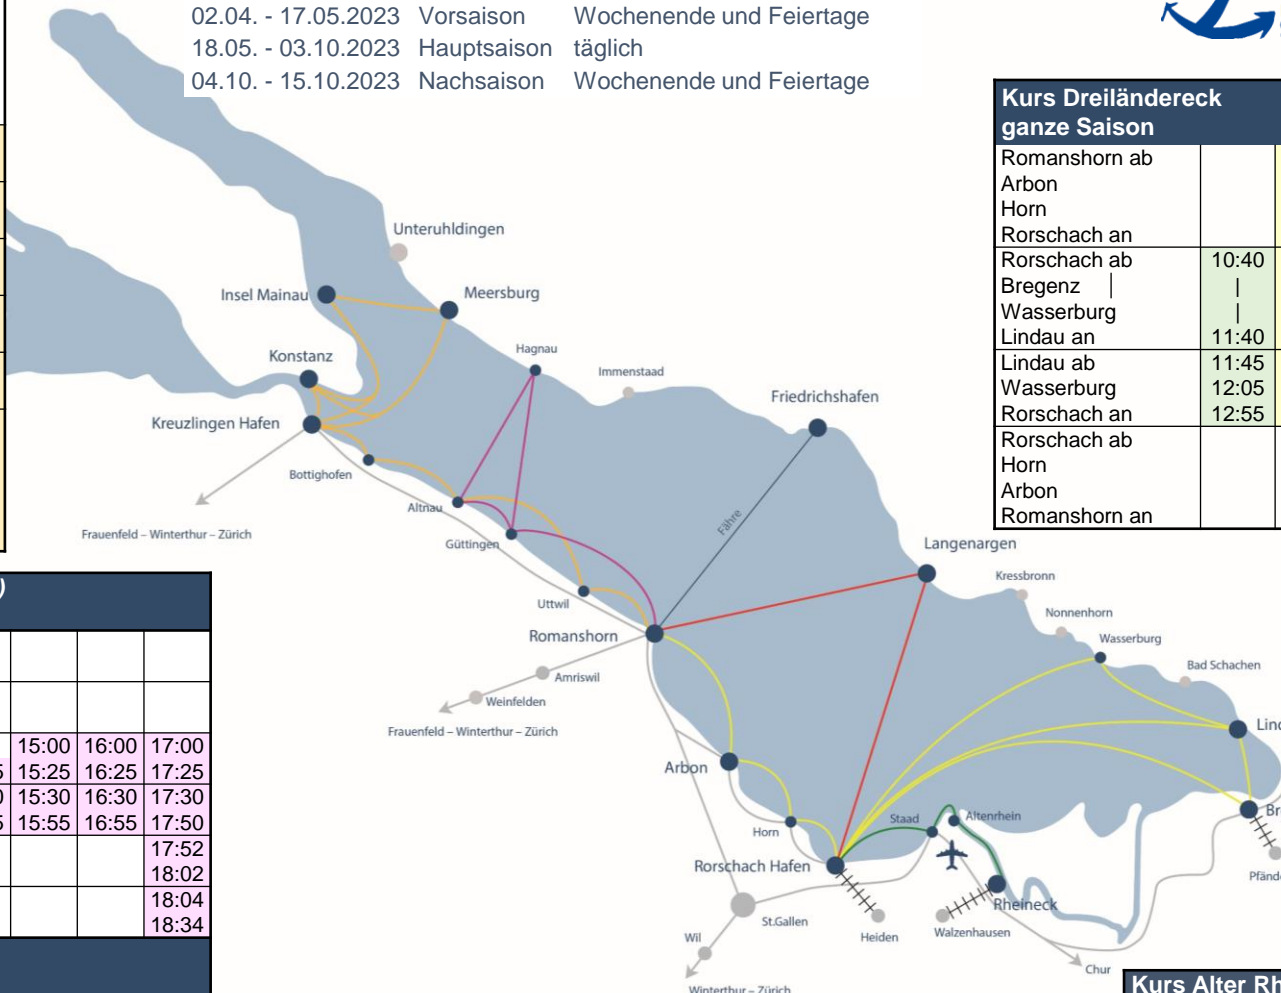

# Fahrplan 2023

02.04. - 17.05.2023 Vorsaison Wochenende und Feiertage  
 18.05. - 03.10.2023 Hauptsaison täglich  
 04.10. - 15.10.2023 Nachsaison Wochenende und Feiertage

Kurs Insel Mainau ganze Saison				
Romanshorn ab	09:25			
Uttwil	09:50			
Altnau	10:20			
Bottighofen	10:40			
Kreuzlingen an	10:55			
Kreuzlingen ab	11:05	13:05	15:05	
Konstanz	11:15			
Konstanz	11:20			
Mainau an	11:55	13:40	15:40	
Mainau ab	12:00	13:45	15:45	
Meersburg an	12:25	14:10	16:10	
Meersburg ab	12:30	14:13	16:13	
Konstanz			16:43	
Konstanz			16:47	
Kreuzlingen an	13:00	14:45	17:00	
Kreuzlingen ab			17:05	
Bottighofen			17:20	
Altnau			17:40	
Uttwil			18:10	
Romanshorn an			18:35	

Kurs Dreiländereck ganze Saison					
Romanshorn ab		10:10			
Arbon		10:45			
Horn		11:00			
Rorschach an		11:20			
Rorschach ab	10:40	11:25	13:05	14:25	17:05
Bregenz		12:45			
Wasserburg				15:20	17:50
Lindau an	11:40	13:10	14:05	15:45	18:15
Lindau ab	11:45	13:15		15:50	18:20
Wasserburg	12:05				
Rorschach an	12:55	14:20		16:50	19:15
Rorschach ab					19:20
Horn					19:35
Arbon					19:45
Romanshorn an					20:15

Kurs Hagnau (Donnerstag und Sonntag) 01.07. – 10.09.2023							
Romanshorn ab	10:00						
Güttingen an	10:40						
Güttingen ab	10:45						
Altnau an	10:55						
Altnau ab	11:00	12:00		15:00	16:00	17:00	
Hagnau an	11:25	12:25	13:45	15:25	16:25	17:25	
Hagnau ab	11:30	12:30	14:30	15:30	16:30	17:30	
Altnau an	11:55	12:55	14:55	15:55	16:55	17:50	
Altnau ab		13:00				17:52	
Güttingen an		13:10				18:02	
Güttingen ab		13:15				18:04	
Romanshorn an						18:34	

- Unsere Kursschiffe**
- MS St. Gallen
  - MS Zürich
  - MS Thurgau
  - MS Rhynegg / BSB
  - MS Rhyspitz

Kurs Alter Rhein (täglich) nur Hauptsaison			
Rorschach ab	09:10	11:58	14:15
Staad	09:30		14:35
Altenrhein	09:55	12:30	15:00
Rheineck an	10:25	13:00	15:30
Rheineck ab	10:37	13:05	15:37
Altenrhein	11:07	13:35	16:07
Staad	11:32		16:32
Rorschach an	11:51	14:10	16:51