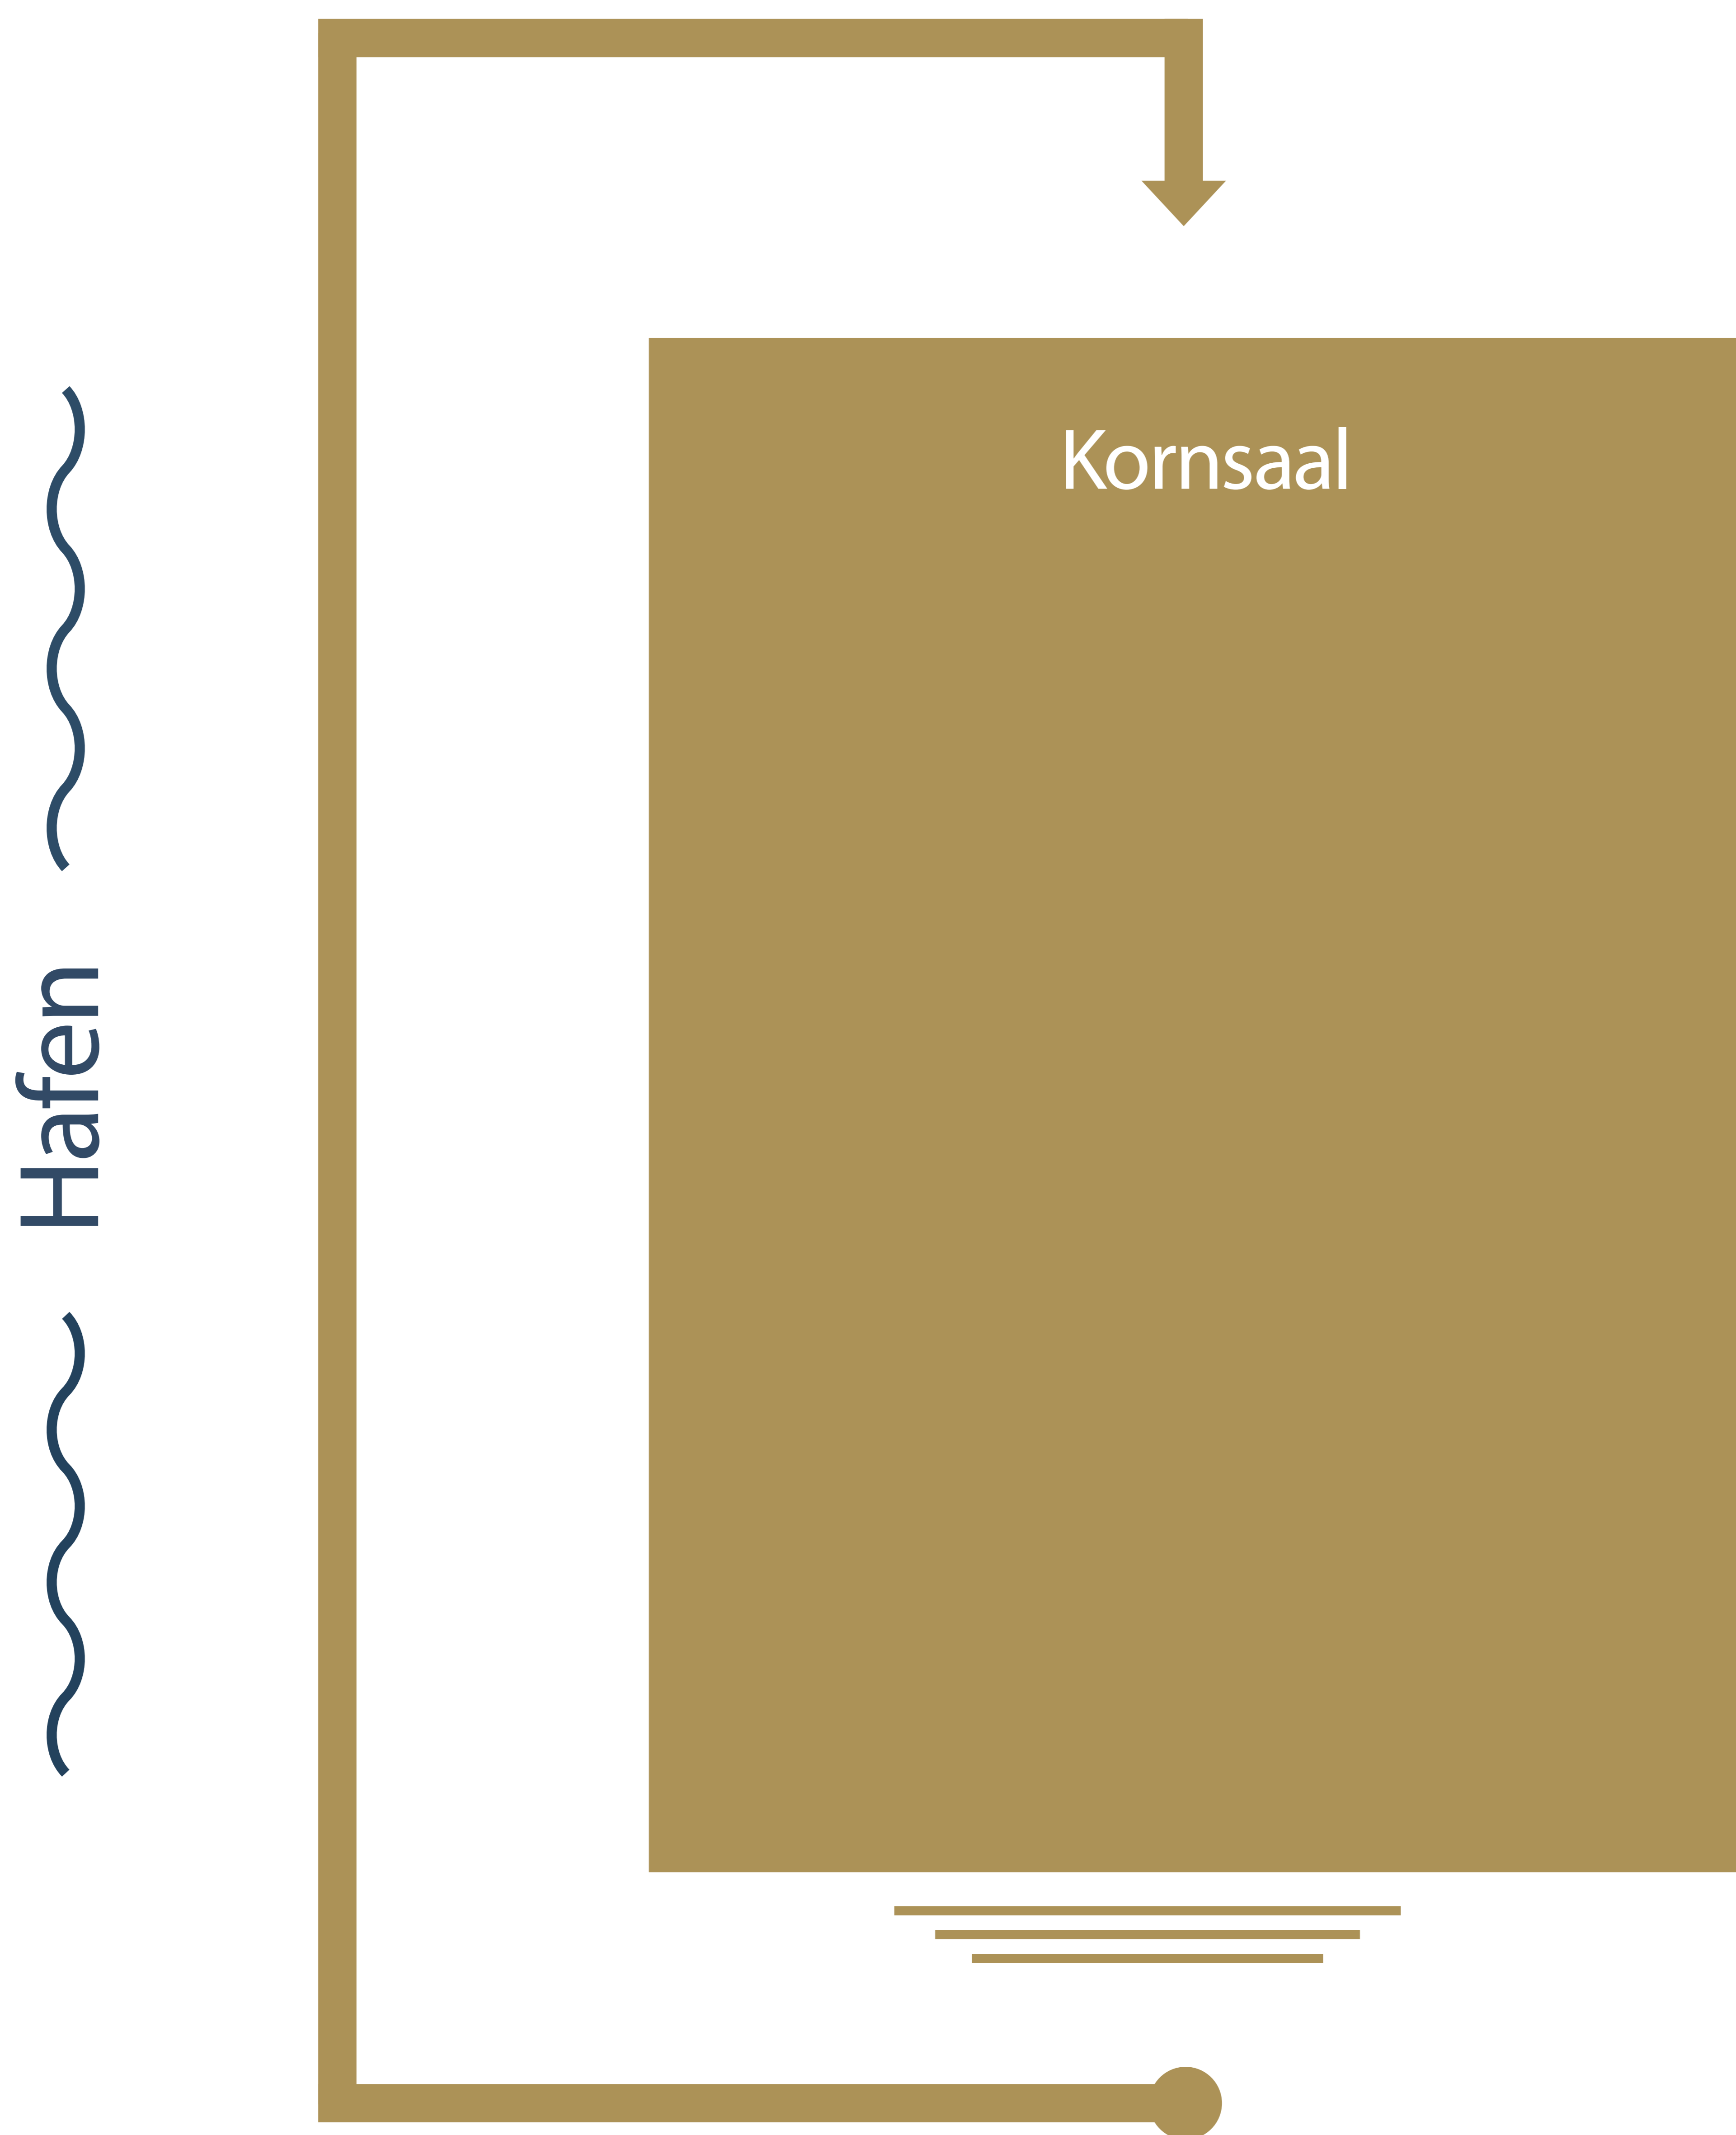

EINGANG KORNSAAL

Fähre

Schweizerische Bodensee-Schiffahrt AG
Kornhaus Events
Friedrichshafnerstrasse 54
8590 Romanshorn